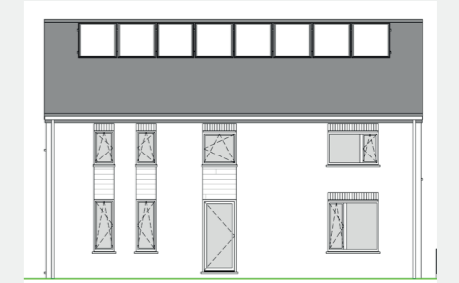

*Video du projet,
prix et
disponibilités*

CORSWAREM

LOT
26

084 22 09 80
maisons@thomas-piron.eu
www.thomas-piron.eu

Rez-de-chaussée

Etage

Coupe

Façade avant

Façade arrière

Pignon gauche

LOT
26

SURFACE HABITABLE: 166 m²
SUPERFICIE TERRAIN: 1451 m²