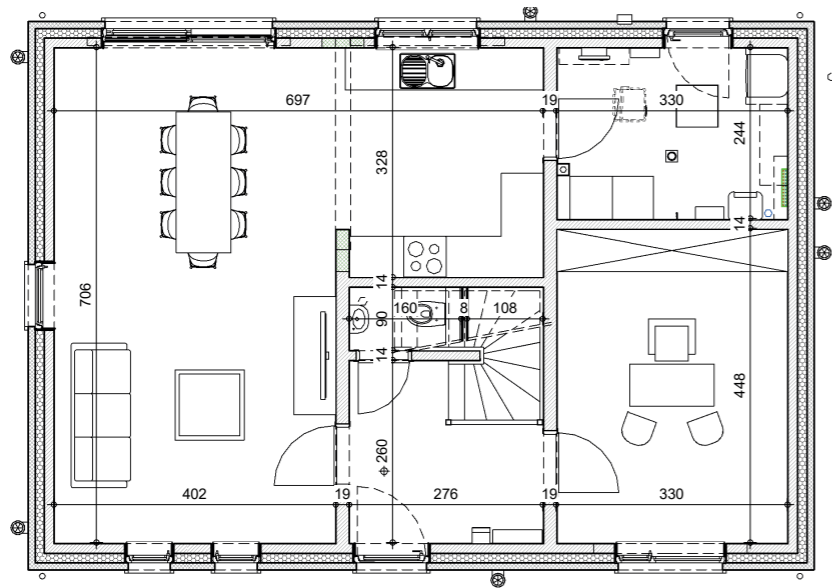

*Video du projet,
prix et
disponibilités*

CORSWAREM

LOT
26

084 22 09 80
maisons@thomas-piron.eu
www.thomas-piron.eu

Rez-de-chaussée

Etage

Coupe

Façade avant

Façade arrière

Pignon gauche

LOT
26

SURFACE HABITABLE: 166 m²
SUPERFICIE TERRAIN: 1451 m²