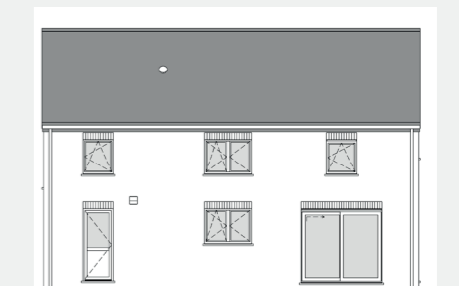

*Video du projet,
prix et
disponibilités*

CORSWAREM

LOT
26

084 22 09 80
maisons@thomas-piron.eu
www.thomas-piron.eu

Rez-de-chaussée

Etage

Coupe

Façade avant

Façade arrière

Pignon gauche

LOT
26

SURFACE HABITABLE: 166 m²
SUPERFICIE TERRAIN: 1451 m²