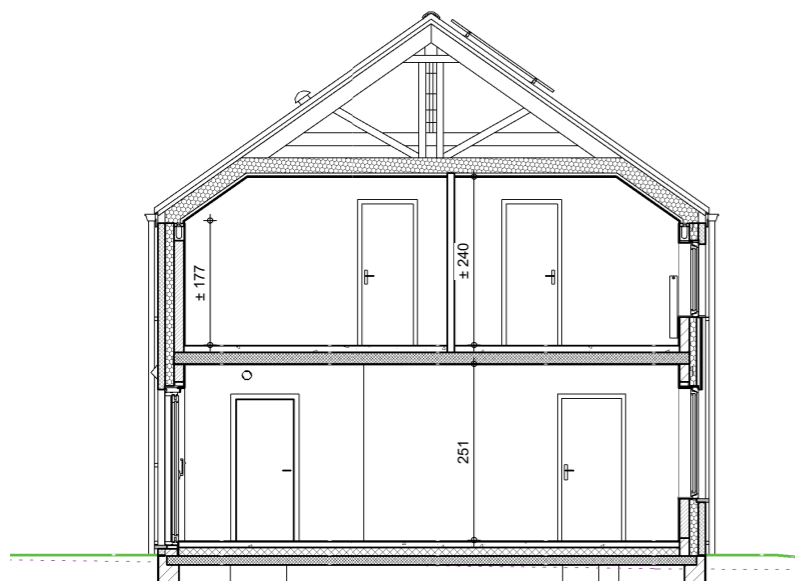

*Video du projet,
prix et
disponibilités*

CORSWAREM

LOT
26

084 22 09 80
maisons@thomas-piron.eu
www.thomas-piron.eu

Rez-de-chaussée

Etage

Coupe

Façade avant

Façade arrière

Pignon gauche

LOT
26

SURFACE HABITABLE: 166 m²
SUPERFICIE TERRAIN: 1451 m²