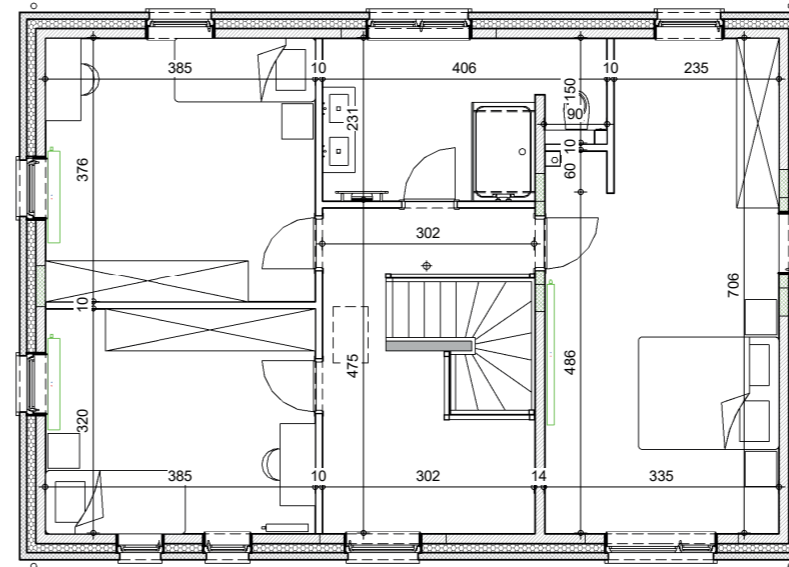

*Video du projet,
prix et
disponibilités*

CORSWAREM

LOT
26

084 22 09 80
maisons@thomas-piron.eu
www.thomas-piron.eu

Rez-de-chaussée

Etage

Coupe

Façade avant

Façade arrière

Pignon gauche

LOT
26

SURFACE HABITABLE: 166 m²
SUPERFICIE TERRAIN: 1451 m²